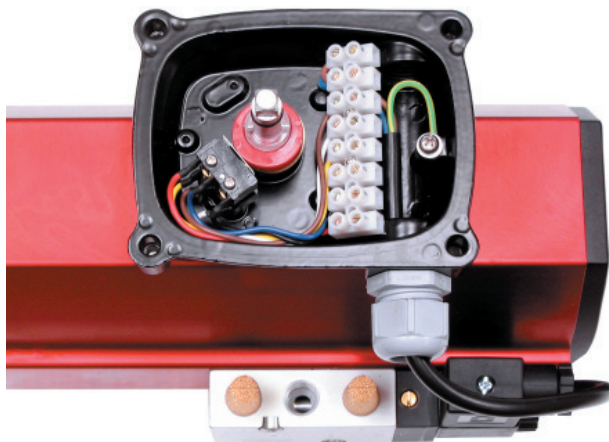

RC200

Switch box RC-E10 och magnetventil

Ett prisvärt paket för mindre krävande applikationer

I paketet ingår switch box RC-E10 med ansluten magnetventil. Allt komplett monterat på manöverdon storlek RC220 - 230 - 240 DA och SR. Leverans direkt från lager.

Tekniska Data

Switch box RC-E10

- Hus av aluminium, pulverlackerat
Skruvor och axel av rostfritt stål
- Montagekonsol av rostfritt stål
VDI/VDE 3845
- Stor och tydlig kupolformad visuell indikering av ventilläget
- Temperaturområde:
-20 °C till + 80 °C
-5 °F till + 175 °F
- Skyddsklass IP 67
- Kabelingång M20
- Mycket enkel inställning av ändlägen
- Microbrytare
2 st Omron SPDT
250 VAC / 3 A
24 VDC / 4A

Magnetventil

- Ansluten i RC-E10
- Monterade ljuddämpare
- 24 VDC eller 230 VAC
- Skyddsklass IP65

www.remotecontrol.se

Remote Control Sweden
Tel +46 (0)23 587 00
Fax +46 (0)23 587 45
www.remotecontrol.se
info@remotecontrol.se