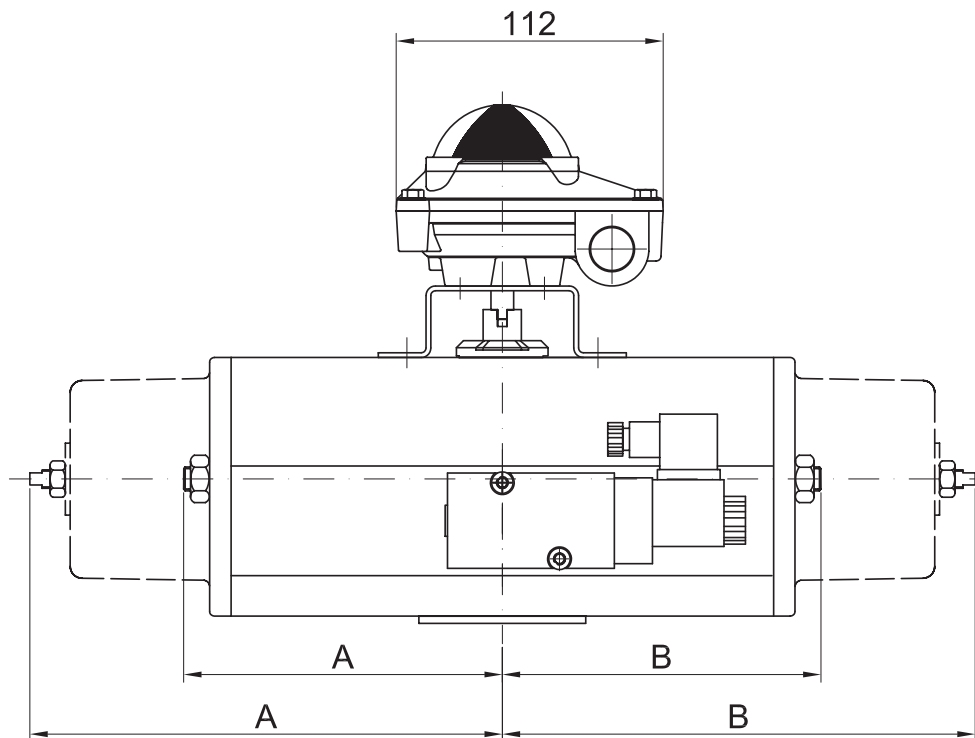

RC200

Switch box RC-E10 och magnetventil

Ett prisvärt paket för mindre krävande applikationer

I paketet ingår switch box RC-E10 med ansluten magnetventil. Allt komplett monterat på manöverdon storlek RC220 - 230 - 240 DA och SR. Leverans direkt från lager.

Tekniska Data

Switch box RC-E10

- Hus av aluminium, pulverlackerat
Skruvor och axel av rostfritt stål
- Montagekonsol av rostfritt stål
VDI/VDE 3845
- Stor och tydlig kupolformad visuell indikering av ventilläget
- Temperaturområde:
-20 °C till + 80 °C
-5 °F till + 175 °F
- Skyddsklass IP 67
- Kabelingång M20
- Mycket enkel inställning av ändlägen
- Microbrytare
2 st Omron SPDT
250 VAC / 3 A
24 VDC / 4A

RC220 - 240 DA/SR MED RC-E10 OCH MAGNETVENTIL

Dim. (mm)	RC220-DA/SR	RC230-DA/SR	RC240-DA/SR
A	98/150	65/65	135/200
B	98/150	135/200	135/200
C	32	49	49
E	63	77	77
F	75	110	110

Ref No 896 / Art No 980896

www.remotecontrol.se