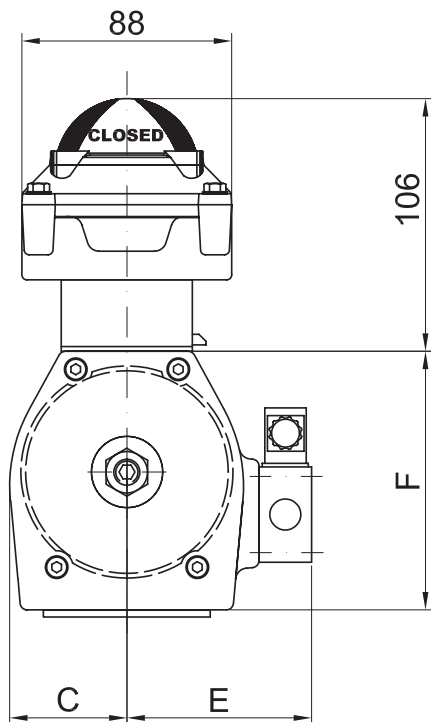

RC200

Switch box RC-E10 och magnetventil

Ett prisvärt paket för mindre krävande applikationer

I paketet ingår switch box RC-E10 med ansluten magnetventil. Allt komplett monterat på manöverdon storlek RC220 - 230 - 240 DA och SR. Leverans direkt från lager.

Tekniska Data

Switch box RC-E10

- Hus av aluminium, pulverlackerat
Skruvor och axel av rostfritt stål
- Montagekonsol av rostfritt stål
VDI/VDE 3845
- Stor och tydlig kupolformad visuell indikering av ventilläget
- Temperaturområde:
-20 °C till + 80 °C
-5 °F till + 175 °F
- Skyddsklass IP 67
- Kabelingång M20
- Mycket enkel inställning av ändlägen
- Microbrytare
2 st Omron SPDT
250 VAC / 3 A
24 VDC / 4A

RC220 - 240 DA/SR MED RC-E10 OCH MAGNETVENTIL

Dim. (mm)	RC220-DA/SR	RC230-DA/SR	RC240-DA/SR
A	98/150	65/65	135/200
B	98/150	135/200	135/200
C	32	49	49
E	63	77	77
F	75	110	110

Ref No 896 / Art No 980896

www.remotecontrol.se