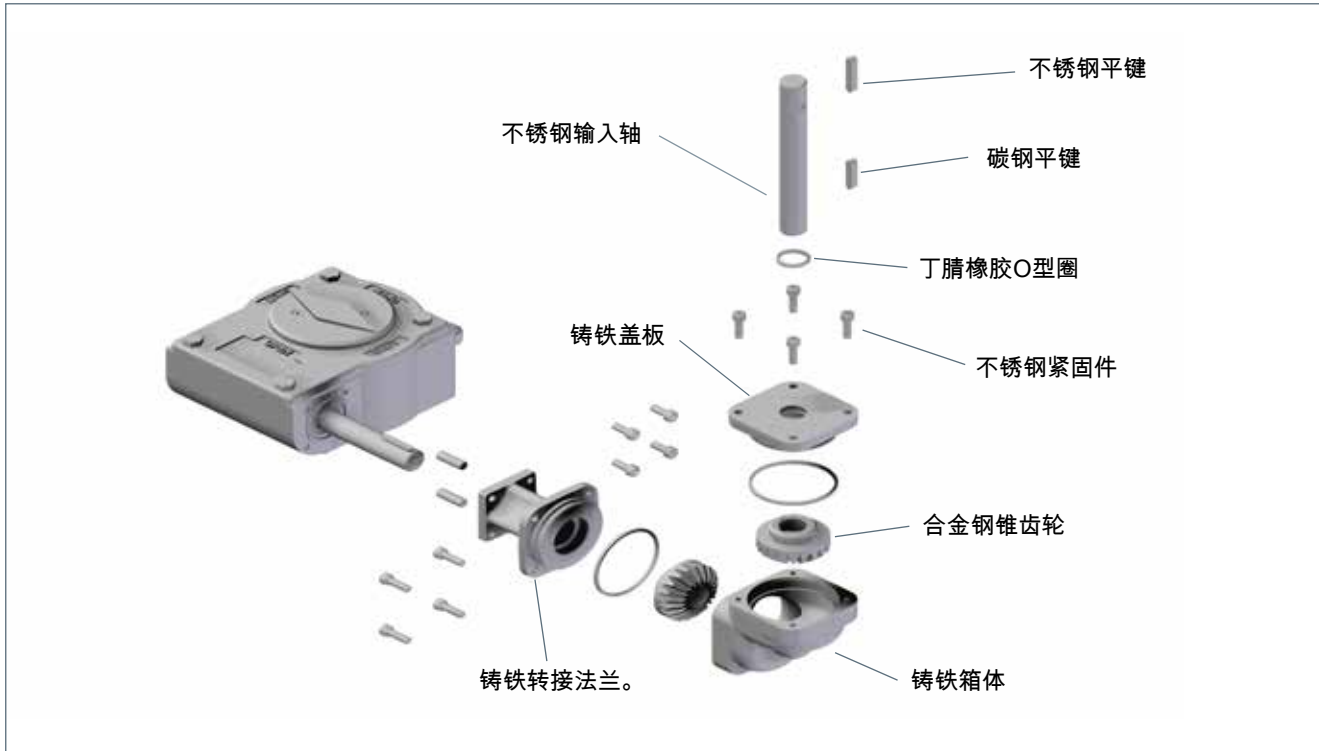

齿轮箱选项表

型号	速比	输出扭矩 Nm (lbf.in)	力矩放大系数 ±10%	输入轴尺寸 mm (inch)	最大孔径 mm (inch)	输入	输出	重量 Kg (lbs)	最大允许阀 杆高度 mm (inch)
MW100	1:1	152 (1345)	0.75	20 (0.79)	20 (0.79)	Manual F10/FA10	ISO F10 / MSS FA10	5.3 (11.7)	56 (2.21)
DMW100	1:1	152 (1345)	0.75	20 (0.79)	20 (0.79)	Manual F10/FA10	适用于 AB210, 215,550,880 & 1250	3.7 (8.2)	56 (2.21)

发布的扭矩放大系数仅需要经过几个齿轮周期来实现。

Rotork Gears BV
Nijverheidstraat 25
7581 PV Losser
P.O. Box 98
7580 AB Losser
The Netherlands

tel +31 (0)53-5388677
fax +31 (0)53-5383939
email info@rotorkgears.nl

Rotork Gears UK
9 Brown Lane West
Holbeck
Leeds
West Yorkshire LS12 6BH
England

tel +44 (0)113 2567922
email sales@rotorkgears.com

Rotork Gears Americas
1811 Brittmoore
Houston
Texas 77043
USA

tel +1 713 983 7381
fax +1 713 856 8022
email gears@rotorkgears.com

Rotork Gears S.R.L.
via Olona, 65/67
20015 Parabiago (MI)
Italy

tel +39 0331 552128
fax +39 0331 553147
email info@rotorkgears.it

罗托克齿轮箱 (上海) 中国上海市
闵行区联曹路260号
欣梅工业园区G栋
邮编: 201108

tel 0086-21-33236200
fax 0086-21-64348388
email info@rotorkgears.com.cn

了解更多网点信息
请访问罗托克主页

www.rotork.com

Rotork Gears India
165/166, Bommasandra,
Jigani Link Road,
Kiadb Industrial Area,
Anekal Thaluk, Jigani Hobli,
Bangalore 562106

tel +91 80 3098 1600
fax +91 80 3098 1610
email sales@rotork.co.in

Rotork Valvekits
Brookside Way
Nunn Park
Huthwaite
Nottinghamshire NG17 2NL
England

tel +44 (0)1623 440211
fax +44 (0)1623 440214
email sales@rotorkvalvekits.com

Rotork Valvekits Americas
Renfro Associates Inc
501 South 12th Street
Broken Arrow, OK
74012
USA

tel +1 (918) 259-8100
fax +1 (918) 259-9167
email info@renfroassociates.com