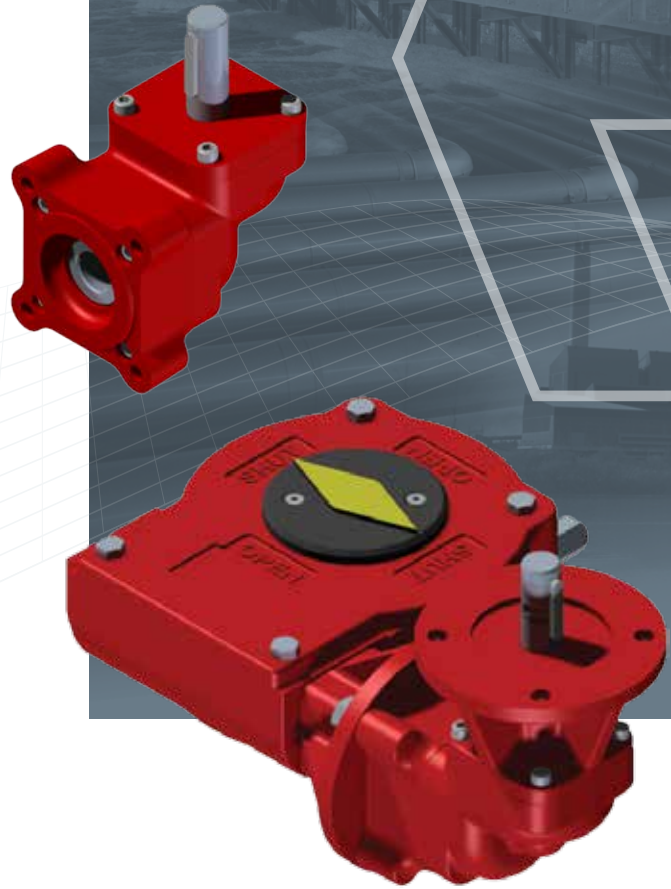

## W100 多回转

用于改变出轴方向的1:1  
手动锥齿轮齿轮箱

### W100 多回转

W100系列有两个版本，MW100（F10输出）和DMW100（直接与罗托克AB型齿轮箱连接）

MW100齿轮箱被设计成独立单元，可与带F10输入法兰的AB型和IW型齿轮箱配合使用。

DMW100齿轮箱可直接与从AB210到AB1250齿轮箱连接，但需要将DMW100零件逐一安装到AB齿轮箱上。

#### 应用

W100齿轮箱被设计成用来改埋入式AB和手动IW系列齿轮箱的输入轴方向（90°）。

#### 特点

- 不锈钢输入轴
- 铸铁箱体